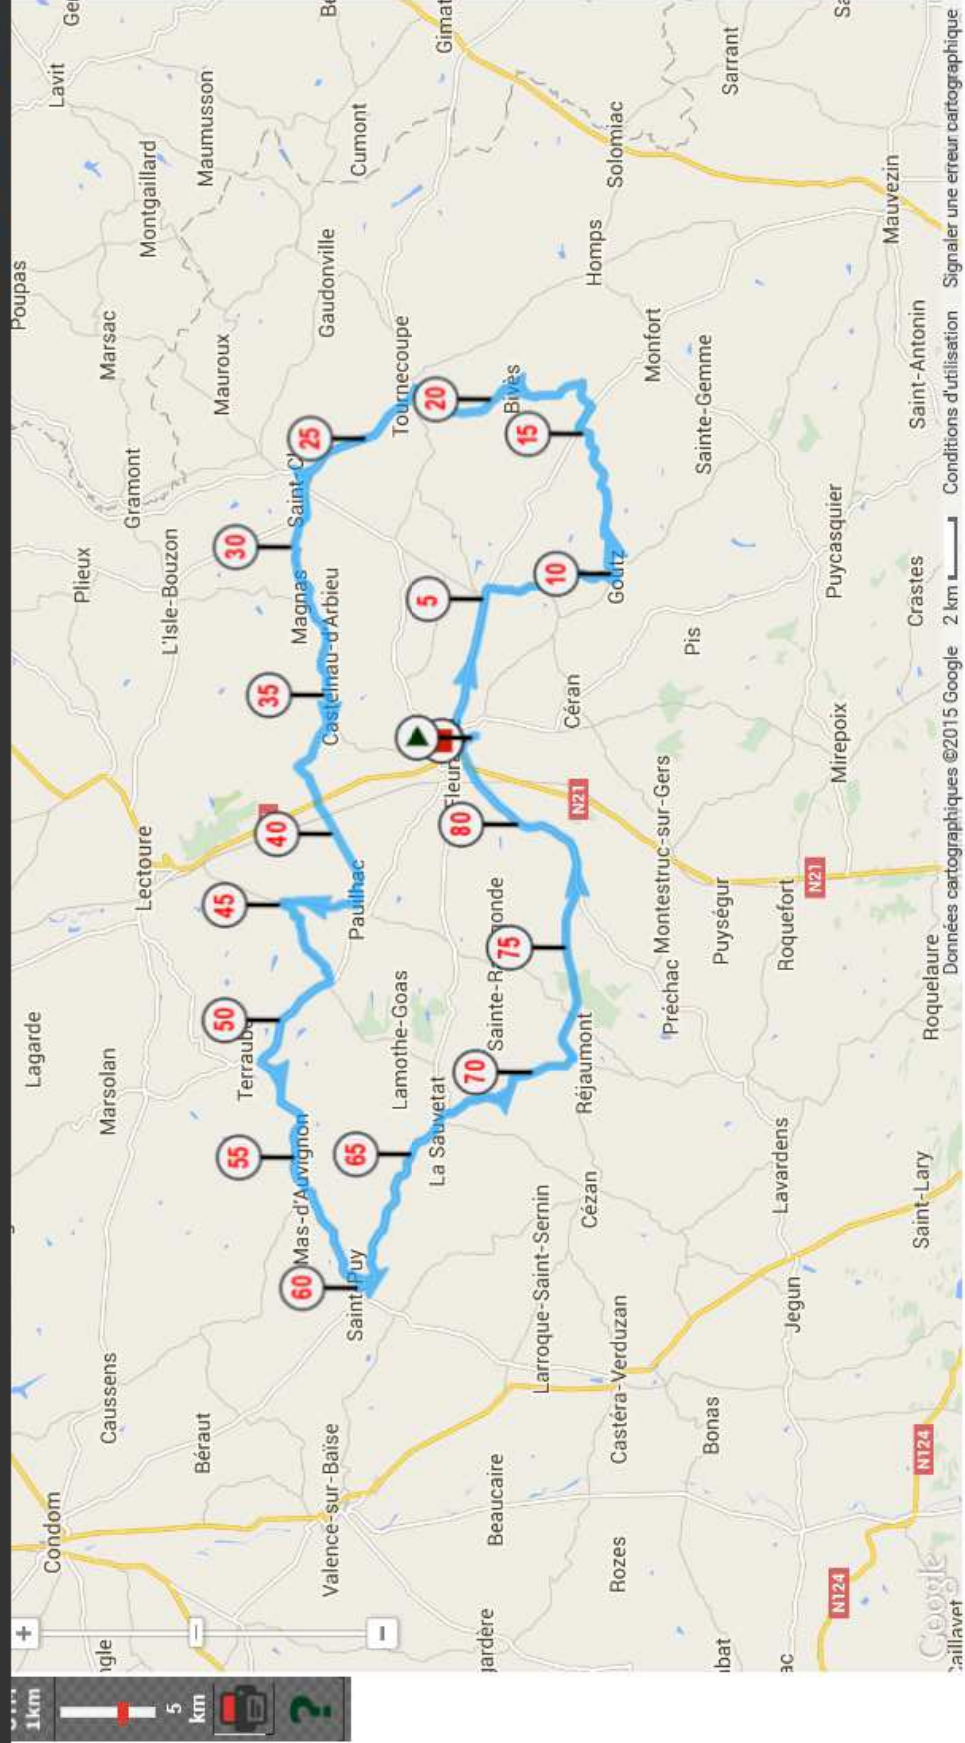

CYCLO VTT FLEURANCE - CIRCUIT ROUTE HAUT ARMAGNAC 2015 83 KM

Openrunner - Planificateur ...

Page Favoris Outils ?

LE CENTRE EST FERMÉ

PARTAGER SUR FACEBOOK

is en lig... WildTangent Games fo...

Les cookies assurent le bon fonctionnement d'Openrunner. En utilisant nos services, vous acceptez l'utilisation des cookies. [En savoir plus](#) [J'accepte](#)