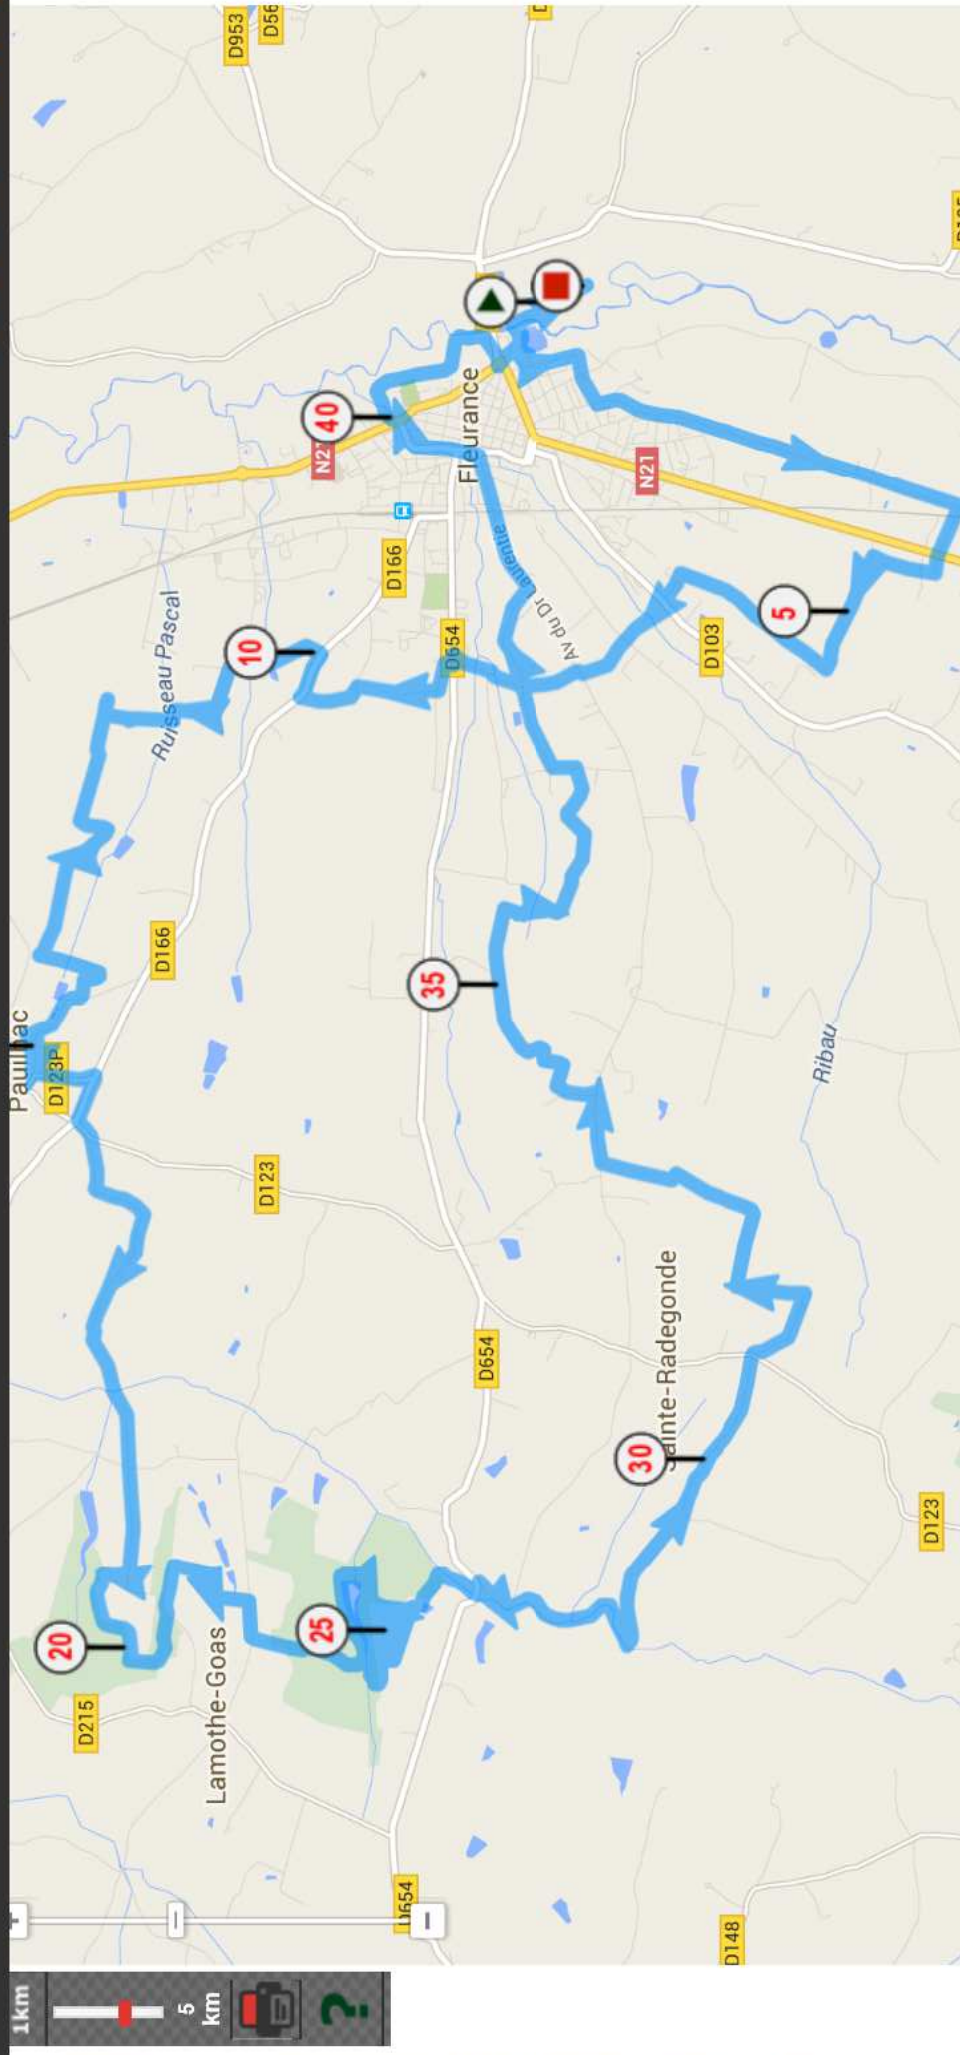

Navigation and utility icons: a magnifying glass, a plus sign, and a close button (X).

www.openrunner.com/index.php?id=4860421

Mobile navigation icons: a back arrow, a home icon, a star, a location pin, a compass, and a forward arrow.

CYCLO VTT FLEURANCE

CIRCUIT VTT HAUT ARMAGNAC 2015 42 KM

Les cookies assurent le bon fonctionnement d'Openrunner. En utilisant nos services, vous acceptez l'utilisation des cookies. [En savoir plus](#) [J'accepte](#)