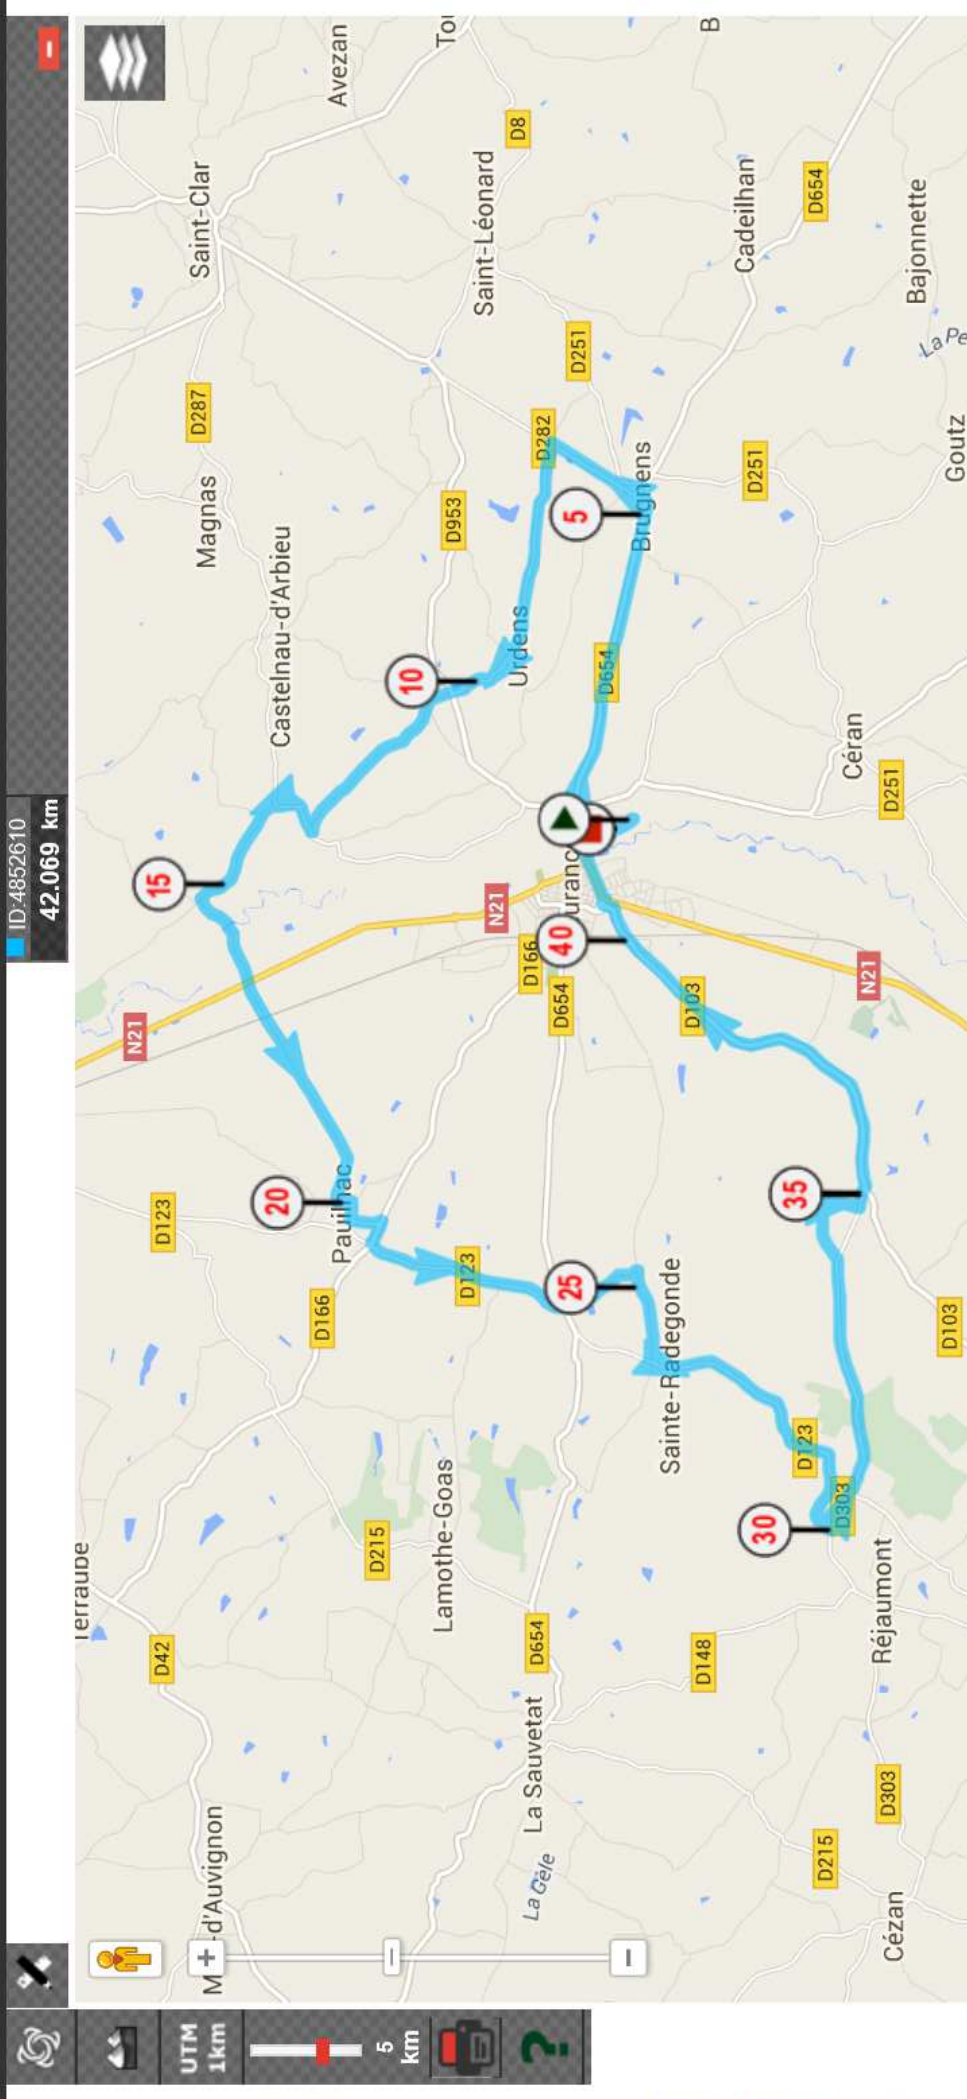

CYCLO VTT FLEURANCE CIRCUIT ROUTE 2015 HAUT ARMAGNAC 42KM

Les cookies assurent le bon fonctionnement d'Openrunner. En utilisant nos services, vous acceptez l'utilisation des cookies. [En savoir plus](#) [J'accepte](#)

Navigation and utility icons: a magnifying glass, a home icon, a back arrow, a forward arrow, and a question mark. Below these are several browser tabs for 'Lecture d'un...', 'Openrunner -...', and 'Lecture d'un...'.

www.openrunner.com/index.php?id=4852610

Navigation and utility icons: a back arrow, a refresh icon, a star icon, a wrench icon, and a forward arrow.